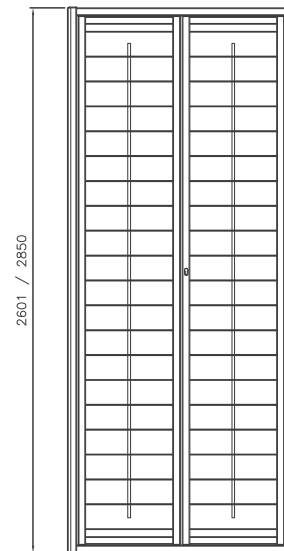

ALFA

DATI TECNICI:

PIATTI ORIZZONTALI 30x5
 BARRA VERTICALE TONDO / QUADRO SEZ. 14

DISPONIBILI PER LINEA:

LIBERA - LIBERA CE - EVOLUTA 18 ASS 180

PREZZO DI RIFERIMENTO:

DECORO DELUXE + 10%

DESIGN MINIMAL

ZETA

DATI TECNICI:

PIATTI ORIZZONTALI 30x5
 BARRA VERTICALE TONDO / QUADRO SEZ. 14

DISPONIBILI PER LINEA:

LIBERA - LIBERA CE - EVOLUTA 18 ASS 180

PREZZO DI RIFERIMENTO:

DECORO DELUXE + 10%

DESIGN MINIMAL

TAU

DATI TECNICI:

PIATTI ORIZZONTALI 30x5
BARRA VERTICALE TONDO / QUADRO SEZ. 14

DISPONIBILI PER LINEA:

LIBERA - LIBERA CE - EVOLUTA 18 ASS 180

PREZZO DI RIFERIMENTO:

DECORO DELUXE + 10%

DATI TECNICI: