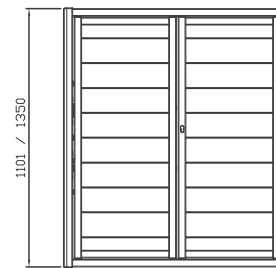

DATI TECNICI:

PIATTI ORIZZONTALI 30x8

DISPONIBILI PER LINEA:

LIBERA - LIBERA CE - EVOLUTA 18 ASS 180

PREZZO DI RIFERIMENTO:

DECORO DELUXE

OMICROM

DESIGN MINIMAL