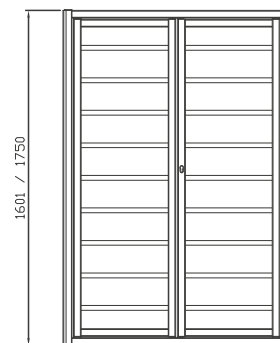

DESIGN MINIMAL

DELTA

DATI TECNICI:

PIATTI ORIZZONTALI 30x8

DISPONIBILI PER LINEA:

LIBERA - LIBERA CE - EVOLUTA 18 ASS 180

PREZZO DI RIFERIMENTO:

DECORO DELUXE

DESIGN MINIMAL

EPSILON

DATI TECNICI:

TUBOLARI ORIZZONTALI DIAMETRO 25

DISPONIBILI PER LINEA:

LIBERA - LIBERA CE - EVOLUTA 18 ASS 180

PREZZO DI RIFERIMENTO:

DECORO DELUXE + 10%

MAX 800

DATI TECNICI:

PIATTI ORIZZONTALI 30x8

DISPONIBILI PER LINEA:

LIBERA - LIBERA CE - EVOLUTA 18 ASS 180

PREZZO DI RIFERIMENTO:

DECORO DELUXE

OMICROM