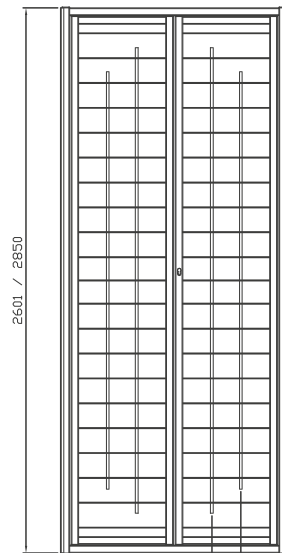

DATI TECNICI:

PIATTI ORIZZONTALI 30x5
BARRA VERTICALE TONDO / QUADRO SEZ. 14

DISPONIBILI PER LINEA:

EVOLUTA 18 APERTURE ACS 180 / ASS 180

PREZZO DI RIFERIMENTO:

DECORO DELUXE + 10%

DESIGN MINIMAL

IOTA

DATI TECNICI:

PIATTI ORIZZONTALI 30x5
BARRA VERTICALE TONDO / QUADRO SEZ. 14

DISPONIBILI PER LINEA:

LIBERA - LIBERA CE

PREZZO DI RIFERIMENTO:

DECORO DELUXE + 10%

150

DESIGN MINIMAL

ALFA

DATI TECNICI:

PIATTI ORIZZONTALI 30x5
 BARRA VERTICALE TONDO / QUADRO SEZ. 14

DISPONIBILI PER LINEA:

LIBERA - LIBERA CE - EVOLUTA 18 ASS 180

PREZZO DI RIFERIMENTO:

DECORO DELUXE + 10%

DESIGN MINIMAL

ZETA

DATI TECNICI:

PIATTI ORIZZONTALI 30x5
 BARRA VERTICALE TONDO / QUADRO SEZ. 14

DISPONIBILI PER LINEA:

LIBERA - LIBERA CE - EVOLUTA 18 ASS 180

PREZZO DI RIFERIMENTO:

DECORO DELUXE + 10%

DESIGN MINIMAL