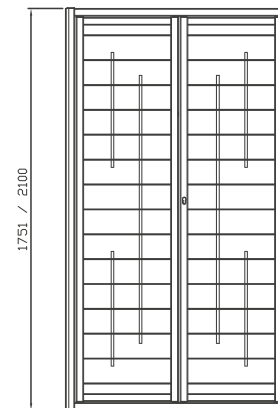

TAU

DATI TECNICI:

PIATTI ORIZZONTALI 30x5
BARRA VERTICALE TONDO / QUADRO SEZ. 14

DISPONIBILI PER LINEA:

LIBERA - LIBERA CE - EVOLUTA 18 ASS 180

PREZZO DI RIFERIMENTO:

DECORO DELUXE + 10%

DATI TECNICI:

PIATTI ORIZZONTALI 30x5
 BARRA VERTICALE TONDO / QUADRO SEZ. 14

DISPONIBILI PER LINEA:

LIBERA - LIBERA CE - EVOLUTA 18 ASS 180

PREZZO DI RIFERIMENTO:

DECORO DELUXE + 10%

GAMMA

DESIGN MINIMAL

150