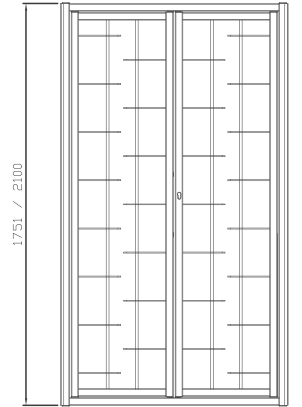

DATI TECNICI:

PIATTI ORIZZONTALI 30x5
BARRA VERTICALE TONDO / QUADRO SEZ. 14

DISPONIBILI PER LINEA:

LIBERA - LIBERA CE

PREZZO DI RIFERIMENTO:

DECORO DELUXE + 10%

OMEGA

DESIGN MINIMAL