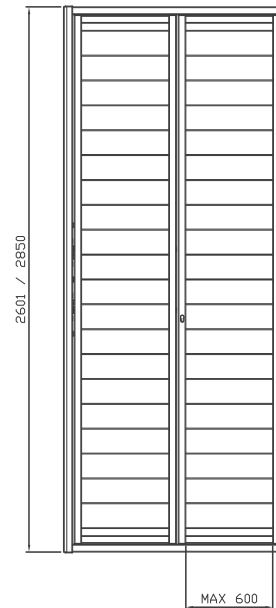

DATI TECNICI:

PIATTI ORIZZONTALI 30x8

DISPONIBILI PER LINEA:

LIBERA - LIBERA CE - EVOLUTA 18 ASS 180

PREZZO DI RIFERIMENTO:

DECORO DELUXE

OMICROM

DESIGN MINIMAL