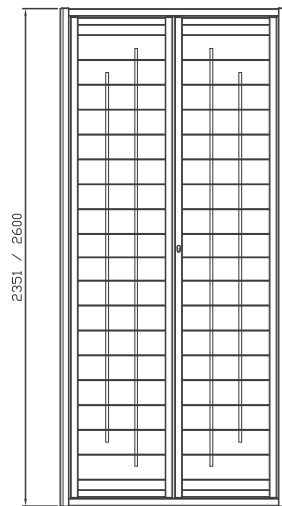

DATI TECNICI:

PIATTI ORIZZONTALI 30x5
BARRA VERTICALE TONDO / QUADRO SEZ. 14

DISPONIBILI PER LINEA:

EVOLUTA 18 APERTURE ACS 180 / ASS 180

PREZZO DI RIFERIMENTO:

DECORO DELUXE + 10%

DESIGN MINIMAL

IOTA

DATI TECNICI:

PIATTI ORIZZONTALI 30x5
BARRA VERTICALE TONDO / QUADRO SEZ. 14

DISPONIBILI PER LINEA:

LIBERA - LIBERA CE

PREZZO DI RIFERIMENTO:

DECORO DELUXE + 10%

150

DESIGN MINIMAL

ALFA

DATI TECNICI:

PIATTI ORIZZONTALI 30x5
 BARRA VERTICALE TONDO / QUADRO SEZ. 14

DISPONIBILI PER LINEA:

LIBERA - LIBERA CE - EVOLUTA 18 ASS 180

PREZZO DI RIFERIMENTO:

DECORO DELUXE + 10%

DESIGN MINIMAL

ZETA

DATI TECNICI:

PIATTI ORIZZONTALI 30x5
 BARRA VERTICALE TONDO / QUADRO SEZ. 14

DISPONIBILI PER LINEA:

LIBERA - LIBERA CE - EVOLUTA 18 ASS 180

PREZZO DI RIFERIMENTO:

DECORO DELUXE + 10%

DESIGN MINIMAL