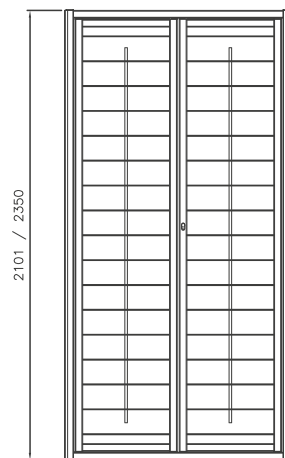

ALFA

DATI TECNICI:

PIATTI ORIZZONTALI 30x5
 BARRA VERTICALE TONDO / QUADRO SEZ. 14

DISPONIBILI PER LINEA:

LIBERA - LIBERA CE - EVOLUTA 18 ASS 180

PREZZO DI RIFERIMENTO:

DECORO DELUXE + 10%

DESIGN MINIMAL

ZETA

DATI TECNICI:

PIATTI ORIZZONTALI 30x5
 BARRA VERTICALE TONDO / QUADRO SEZ. 14

DISPONIBILI PER LINEA:

LIBERA - LIBERA CE - EVOLUTA 18 ASS 180

PREZZO DI RIFERIMENTO:

DECORO DELUXE + 10%

DESIGN MINIMAL

TAU

DATI TECNICI:

PIATTI ORIZZONTALI 30x5
BARRA VERTICALE TONDO / QUADRO SEZ. 14

DISPONIBILI PER LINEA:

LIBERA - LIBERA CE - EVOLUTA 18 ASS 180

PREZZO DI RIFERIMENTO:

DECORO DELUXE + 10%

DATI TECNICI: