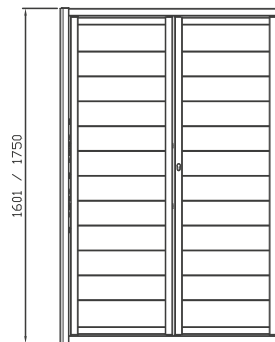

DATI TECNICI:

PIATTI ORIZZONTALI 30x8

DISPONIBILI PER LINEA:

LIBERA - LIBERA CE - EVOLUTA 18 ASS 180

PREZZO DI RIFERIMENTO:

DECORO DELUXE

OMICROM

DESIGN MINIMAL