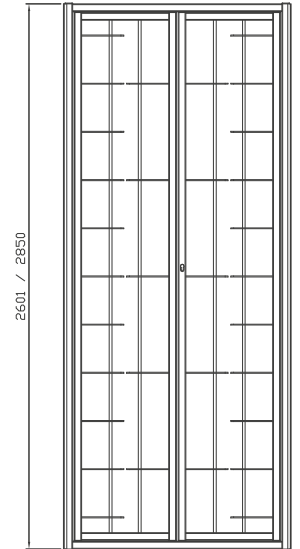

DATI TECNICI:

PIATTI ORIZZONTALI 30x5
BARRA VERTICALE TONDO / QUADRO SEZ. 14

DISPONIBILI PER LINEA:

LIBERA - LIBERA CE

PREZZO DI RIFERIMENTO:

DECORO DELUXE + 10%

SIGMA

DESIGN MINIMAL