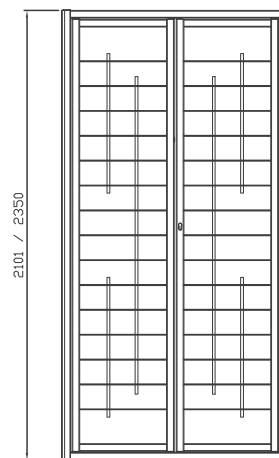

PIATTI ORIZZONTALI 30x5
 BARRA VERTICALE TONDO / QUADRO SEZ. 14

DISPONIBILI PER LINEA:

LIBERA - LIBERA CE - EVOLUTA 18 ASS 180

PREZZO DI RIFERIMENTO:

DECORO DELUXE + 10%

GAMMA

DESIGN MINIMAL

150