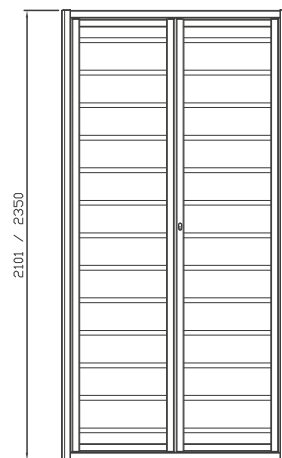

DESIGN MINIMAL

DELTA

DATI TECNICI:

PIATTI ORIZZONTALI 30x8

DISPONIBILI PER LINEA:

LIBERA - LIBERA CE - EVOLUTA 18 ASS 180

PREZZO DI RIFERIMENTO:

DECORO DELUXE

DESIGN MINIMAL

EPSILON

DATI TECNICI:

TUBOLARI ORIZZONTALI DIAMETRO 25

DISPONIBILI PER LINEA:

LIBERA - LIBERA CE - EVOLUTA 18 ASS 180

PREZZO DI RIFERIMENTO:

DECORO DELUXE + 10%