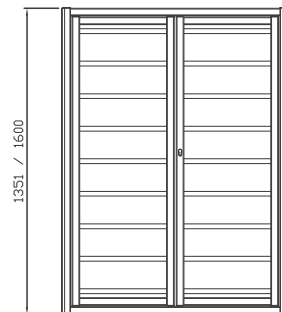

DESIGN MINIMAL

DELTA

DATI TECNICI:

PIATTI ORIZZONTALI 30x8

DISPONIBILI PER LINEA:

LIBERA - LIBERA CE - EVOLUTA 18 ASS 180

PREZZO DI RIFERIMENTO:

DECORO DELUXE

DESIGN MINIMAL

EPSILON

DATI TECNICI:

TUBOLARI ORIZZONTALI DIAMETRO 25

DISPONIBILI PER LINEA:

LIBERA - LIBERA CE - EVOLUTA 18 ASS 180

PREZZO DI RIFERIMENTO:

DECORO DELUXE + 10%

MAX 800

DATI TECNICI:

PIATTI ORIZZONTALI 30x8

DISPONIBILI PER LINEA:

LIBERA - LIBERA CE - EVOLUTA 18 ASS 180

PREZZO DI RIFERIMENTO:

DECORO DELUXE

OMICROM