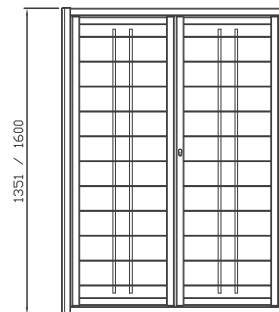

DATI TECNICI:

PIATTI ORIZZONTALI 30x5
BARRA VERTICALE TONDO / QUADRO SEZ. 14

DISPONIBILI PER LINEA:

LIBERA - LIBERA CE - EVOLUTA 18 ASS 180

PREZZO DI RIFERIMENTO:

DECORO DELUXE + 10%

BETA

DESIGN MINIMAL

DESIGN MINIMAL

DELTA

DATI TECNICI:

PIATTI ORIZZONTALI 30x8

DISPONIBILI PER LINEA:

LIBERA - LIBERA CE - EVOLUTA 18 ASS 180

PREZZO DI RIFERIMENTO:

DECORO DELUXE