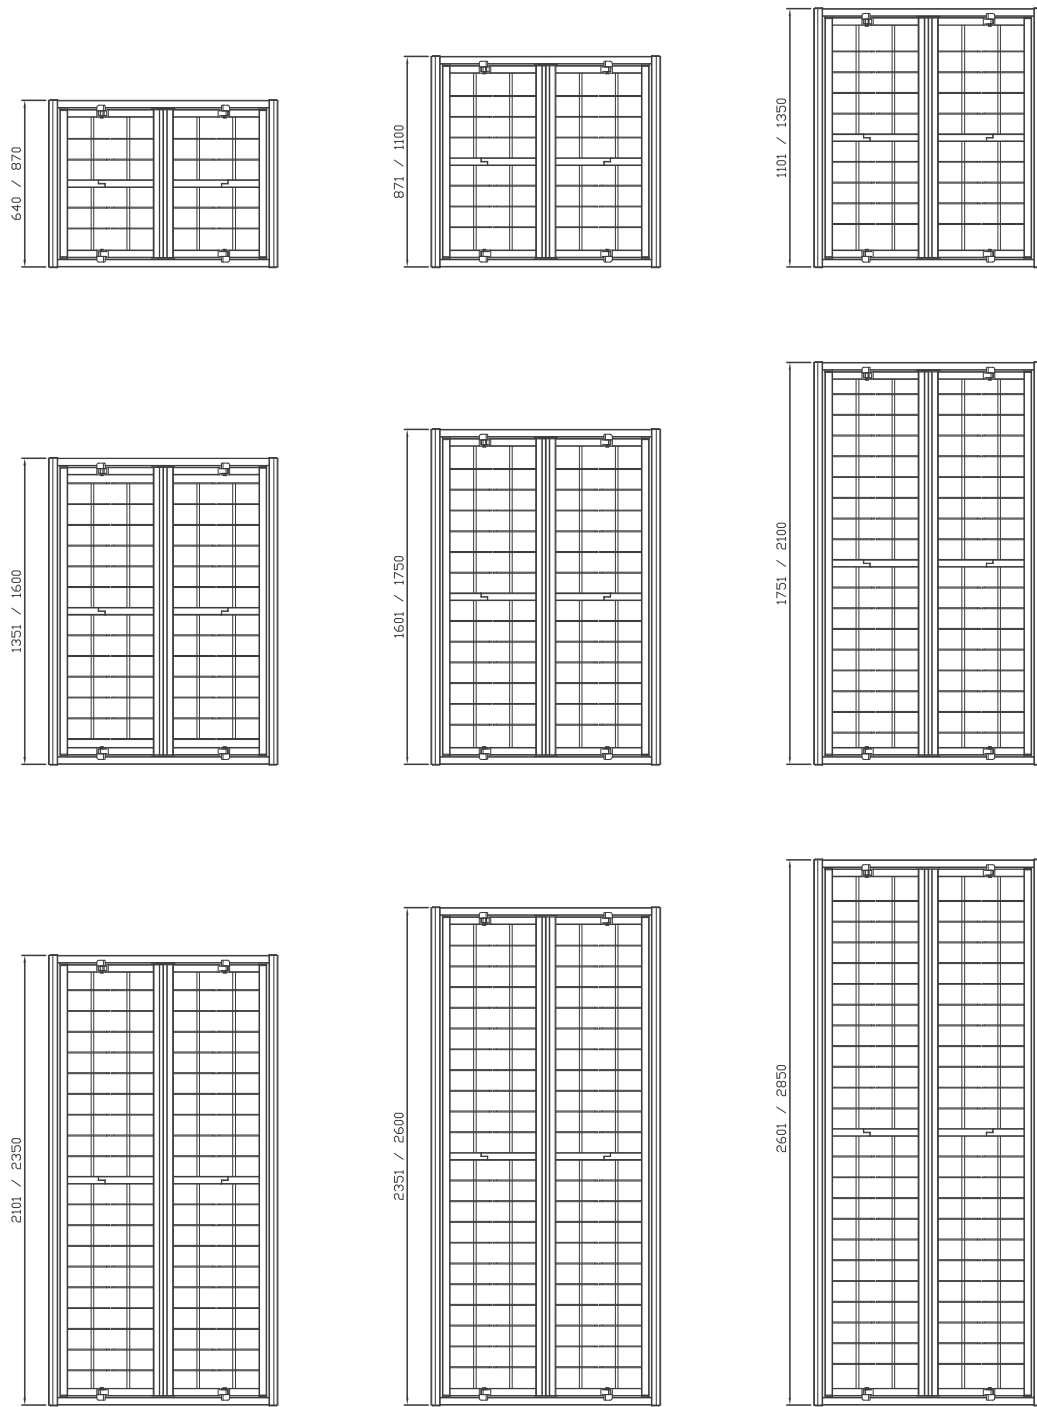

LINEA BASIC

DESIGN TYPICAL

BASIC Q

DATI TECNICI:

PIATTI ORIZZONTALI 30x5 (TUBOLARE 30X30 LINEA SIKURA) BARRA VERTICALE QUADRO SEZ. 14

DISPONIBILI PER LINEA:

EDILIA 2 - PERFEKTA (SOLO CON COMBI) - EVOLUTA 18 - LIBERA - LIBERA CE - SIKURA

DATI TECNICI:

PIATTI ORIZZONTALI 30x5
BARRA VERTICALE TONDO / QUADRO SEZ. 14

DISPONIBILI PER LINEA:

EVOLUTA 18 APERTURE ACS 180 / ASS 180

PREZZO DI RIFERIMENTO:

DECORO DELUXE + 10%

DESIGN MINIMAL

IOTA

DATI TECNICI:

PIATTI ORIZZONTALI 30x5
BARRA VERTICALE TONDO / QUADRO SEZ. 14

DISPONIBILI PER LINEA:

LIBERA - LIBERA CE

PREZZO DI RIFERIMENTO:

DECORO DELUXE + 10%

150

DESIGN MINIMAL