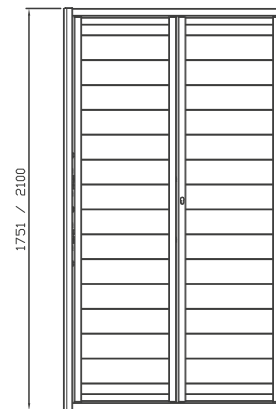

DATI TECNICI:

PIATTI ORIZZONTALI 30x8

DISPONIBILI PER LINEA:

LIBERA - LIBERA CE - EVOLUTA 18 ASS 180

PREZZO DI RIFERIMENTO:

DECORO DELUXE

OMICROM

DESIGN MINIMAL