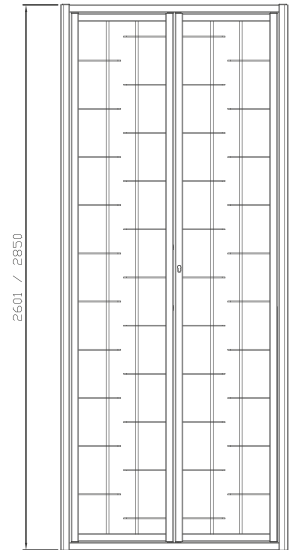

DATI TECNICI:

PIATTI ORIZZONTALI 30x5
BARRA VERTICALE TONDO / QUADRO SEZ. 14

DISPONIBILI PER LINEA:

LIBERA - LIBERA CE

PREZZO DI RIFERIMENTO:

DECORO DELUXE + 10%

OMEGA

DESIGN MINIMAL