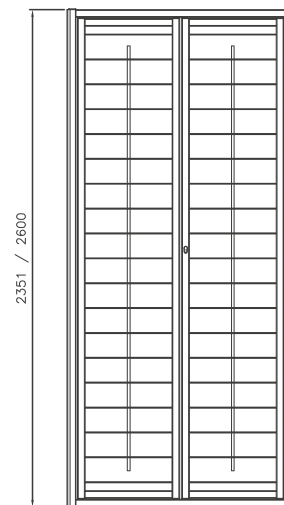

ALFA

DATI TECNICI:

PIATTI ORIZZONTALI 30x5
 BARRA VERTICALE TONDO / QUADRO SEZ. 14

DISPONIBILI PER LINEA:

LIBERA - LIBERA CE - EVOLUTA 18 ASS 180

PREZZO DI RIFERIMENTO:

DECORO DELUXE + 10%

DESIGN MINIMAL

ZETA

DATI TECNICI:

PIATTI ORIZZONTALI 30x5
 BARRA VERTICALE TONDO / QUADRO SEZ. 14

DISPONIBILI PER LINEA:

LIBERA - LIBERA CE - EVOLUTA 18 ASS 180

PREZZO DI RIFERIMENTO:

DECORO DELUXE + 10%

DESIGN MINIMAL

TAU

DATI TECNICI:

PIATTI ORIZZONTALI 30x5
BARRA VERTICALE TONDO / QUADRO SEZ. 14

DISPONIBILI PER LINEA:

LIBERA - LIBERA CE - EVOLUTA 18 ASS 180

PREZZO DI RIFERIMENTO:

DECORO DELUXE + 10%

DATI TECNICI: