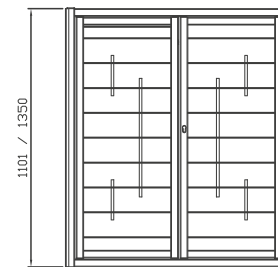

PIATTI ORIZZONTALI 30x5
 BARRA VERTICALE TONDO / QUADRO SEZ. 14

DISPONIBILI PER LINEA:

LIBERA - LIBERA CE - EVOLUTA 18 ASS 180

PREZZO DI RIFERIMENTO:

DECORO DELUXE + 10%

GAMMA

DESIGN MINIMAL

150