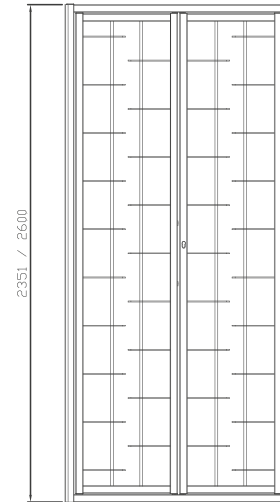

DATI TECNICI:

PIATTI ORIZZONTALI 30x5
BARRA VERTICALE TONDO / QUADRO SEZ. 14

DISPONIBILI PER LINEA:

LIBERA - LIBERA CE

PREZZO DI RIFERIMENTO:

DECORO DELUXE + 10%

OMEGA

DESIGN MINIMAL