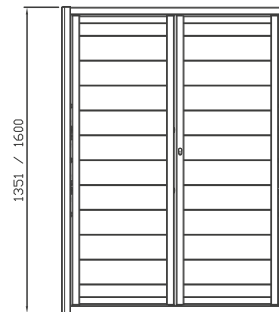

DATI TECNICI:

PIATTI ORIZZONTALI 30x8

DISPONIBILI PER LINEA:

LIBERA - LIBERA CE - EVOLUTA 18 ASS 180

PREZZO DI RIFERIMENTO:

DECORO DELUXE

OMICROM

DESIGN MINIMAL