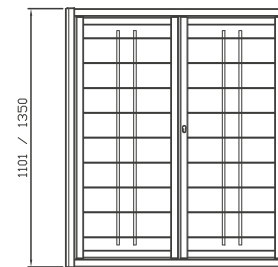

DATI TECNICI:

PIATTI ORIZZONTALI 30x5
BARRA VERTICALE TONDO / QUADRO SEZ. 14

DISPONIBILI PER LINEA:

LIBERA - LIBERA CE - EVOLUTA 18 ASS 180

PREZZO DI RIFERIMENTO:

DECORO DELUXE + 10%

BETA

DESIGN MINIMAL

DESIGN MINIMAL

DELTA

DATI TECNICI:

PIATTI ORIZZONTALI 30x8

DISPONIBILI PER LINEA:

LIBERA - LIBERA CE - EVOLUTA 18 ASS 180

PREZZO DI RIFERIMENTO:

DECORO DELUXE