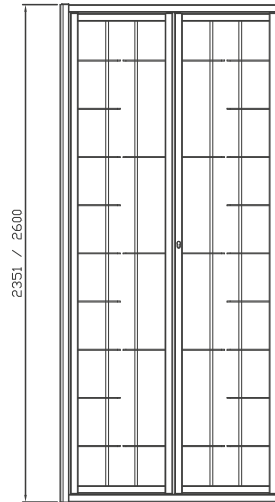

DATI TECNICI:

PIATTI ORIZZONTALI 30x5
BARRA VERTICALE TONDO / QUADRO SEZ. 14

DISPONIBILI PER LINEA:

LIBERA - LIBERA CE

PREZZO DI RIFERIMENTO:

DECORO DELUXE + 10%

SIGMA

DESIGN MINIMAL