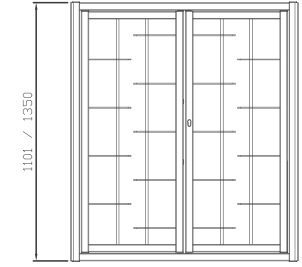

DATI TECNICI:

PIATTI ORIZZONTALI 30x5
BARRA VERTICALE TONDO / QUADRO SEZ. 14

DISPONIBILI PER LINEA:

LIBERA - LIBERA CE

PREZZO DI RIFERIMENTO:

DECORO DELUXE + 10%

OMEGA

DESIGN MINIMAL