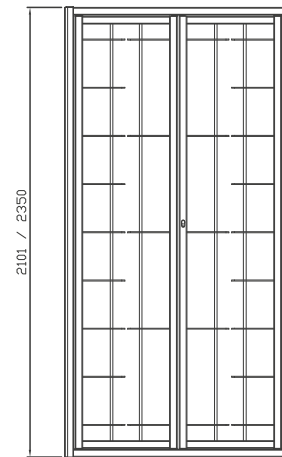

DATI TECNICI:

PIATTI ORIZZONTALI 30x5
BARRA VERTICALE TONDO / QUADRO SEZ. 14

DISPONIBILI PER LINEA:

LIBERA - LIBERA CE

PREZZO DI RIFERIMENTO:

DECORO DELUXE + 10%

SIGMA

DESIGN MINIMAL