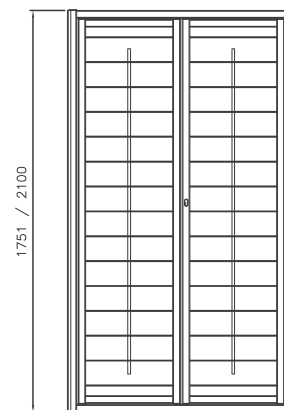

ALFA

DATI TECNICI:

PIATTI ORIZZONTALI 30x5
 BARRA VERTICALE TONDO / QUADRO SEZ. 14

DISPONIBILI PER LINEA:

LIBERA - LIBERA CE - EVOLUTA 18 ASS 180

PREZZO DI RIFERIMENTO:

DECORO DELUXE + 10%

DESIGN MINIMAL

ZETA

DATI TECNICI:

PIATTI ORIZZONTALI 30x5
 BARRA VERTICALE TONDO / QUADRO SEZ. 14

DISPONIBILI PER LINEA:

LIBERA - LIBERA CE - EVOLUTA 18 ASS 180

PREZZO DI RIFERIMENTO:

DECORO DELUXE + 10%

DESIGN MINIMAL

TAU

DATI TECNICI:

PIATTI ORIZZONTALI 30x5
BARRA VERTICALE TONDO / QUADRO SEZ. 14

DISPONIBILI PER LINEA:

LIBERA - LIBERA CE - EVOLUTA 18 ASS 180

PREZZO DI RIFERIMENTO:

DECORO DELUXE + 10%

DATI TECNICI: