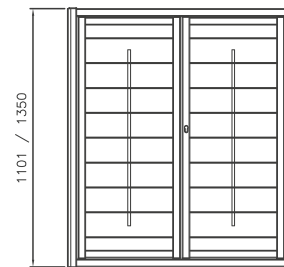

ALFA

DATI TECNICI:

PIATTI ORIZZONTALI 30x5
 BARRA VERTICALE TONDO / QUADRO SEZ. 14

DISPONIBILI PER LINEA:

LIBERA - LIBERA CE - EVOLUTA 18 ASS 180

PREZZO DI RIFERIMENTO:

DECORO DELUXE + 10%

DESIGN MINIMAL

ZETA

DATI TECNICI:

PIATTI ORIZZONTALI 30x5
 BARRA VERTICALE TONDO / QUADRO SEZ. 14

DISPONIBILI PER LINEA:

LIBERA - LIBERA CE - EVOLUTA 18 ASS 180

PREZZO DI RIFERIMENTO:

DECORO DELUXE + 10%

DESIGN MINIMAL

TAU

DATI TECNICI:

PIATTI ORIZZONTALI 30x5
BARRA VERTICALE TONDO / QUADRO SEZ. 14

DISPONIBILI PER LINEA:

LIBERA - LIBERA CE - EVOLUTA 18 ASS 180

PREZZO DI RIFERIMENTO:

DECORO DELUXE + 10%

DATI TECNICI: