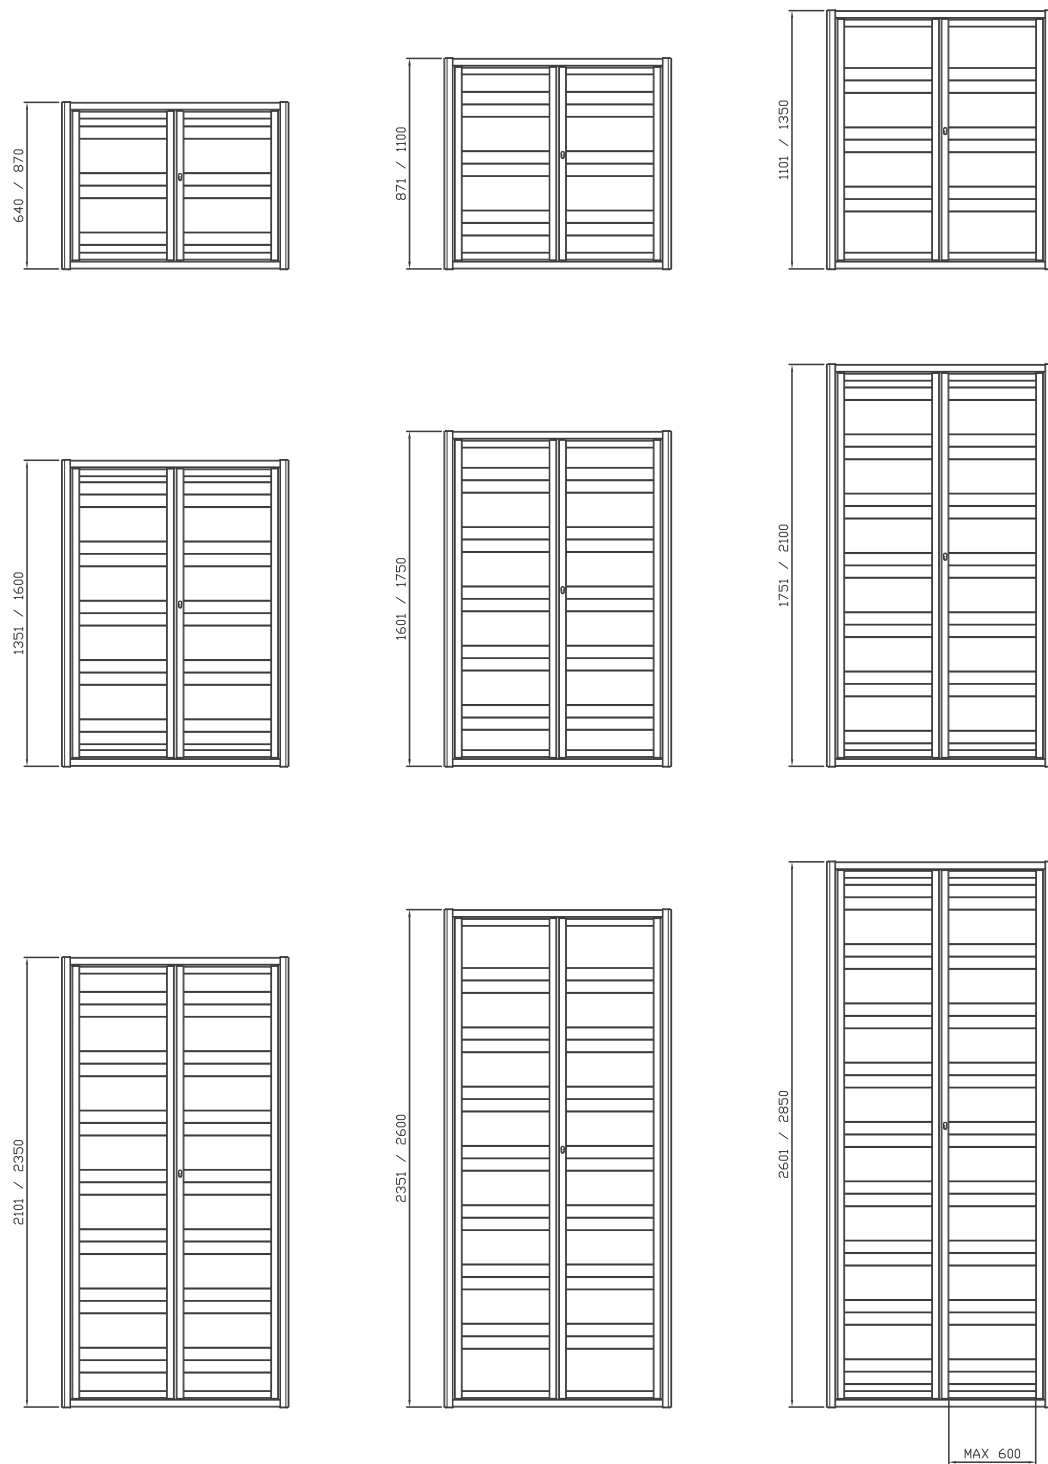

LINEA BASIC

DESIGN TYPICAL

BASIC Q

DATI TECNICI:

PIATTI ORIZZONTALI 30x5 (TUBOLARE 30X30 LINEA SIKURA) BARRA VERTICALE QUADRO SEZ. 14

DISPONIBILI PER LINEA:

EDILIA 2 - PERFEKTA (SOLO CON COMBI) - EVOLUTA 18 - LIBERA - LIBERA CE - SIKURA

DATI TECNICI:

PIATTI ORIZZONTALI 30x5
BARRA VERTICALE TONDO / QUADRO SEZ. 14

DISPONIBILI PER LINEA:

LIBERA - LIBERA CE - EVOLUTA 18 ASS 180

PREZZO DI RIFERIMENTO:

DECORO DELUXE + 10%

BETA

DESIGN MINIMAL

DESIGN MINIMAL

DELTA

DATI TECNICI:

PIATTI ORIZZONTALI 30x8

DISPONIBILI PER LINEA:

LIBERA - LIBERA CE - EVOLUTA 18 ASS 180

PREZZO DI RIFERIMENTO:

DECORO DELUXE

DESIGN MINIMAL

EPSILON

DATI TECNICI:

TUBOLARI ORIZZONTALI DIAMETRO 25

DISPONIBILI PER LINEA:

LIBERA - LIBERA CE - EVOLUTA 18 ASS 180

PREZZO DI RIFERIMENTO:

DECORO DELUXE + 10%