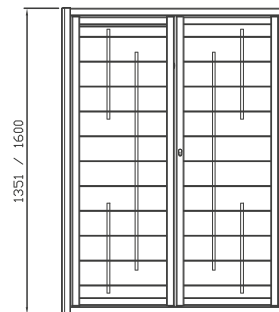

TAU

DATI TECNICI:

PIATTI ORIZZONTALI 30x5
BARRA VERTICALE TONDO / QUADRO SEZ. 14

DISPONIBILI PER LINEA:

LIBERA - LIBERA CE - EVOLUTA 18 ASS 180

PREZZO DI RIFERIMENTO:

DECORO DELUXE + 10%

DATI TECNICI:

PIATTI ORIZZONTALI 30x5
 BARRA VERTICALE TONDO / QUADRO SEZ. 14

DISPONIBILI PER LINEA:

LIBERA - LIBERA CE - EVOLUTA 18 ASS 180

PREZZO DI RIFERIMENTO:

DECORO DELUXE + 10%

GAMMA

DESIGN MINIMAL

150