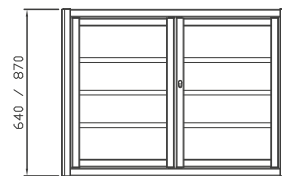

DESIGN MINIMAL

DELTA

DATI TECNICI:

PIATTI ORIZZONTALI 30x8

DISPONIBILI PER LINEA:

LIBERA - LIBERA CE - EVOLUTA 18 ASS 180

PREZZO DI RIFERIMENTO:

DECORO DELUXE

DESIGN MINIMAL

EPSILON

DATI TECNICI:

TUBOLARI ORIZZONTALI DIAMETRO 25

DISPONIBILI PER LINEA:

LIBERA - LIBERA CE - EVOLUTA 18 ASS 180

PREZZO DI RIFERIMENTO:

DECORO DELUXE + 10%