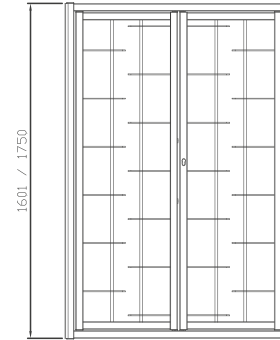

DATI TECNICI:

PIATTI ORIZZONTALI 30x5
BARRA VERTICALE TONDO / QUADRO SEZ. 14

DISPONIBILI PER LINEA:

LIBERA - LIBERA CE

PREZZO DI RIFERIMENTO:

DECORO DELUXE + 10%

OMEGA

DESIGN MINIMAL