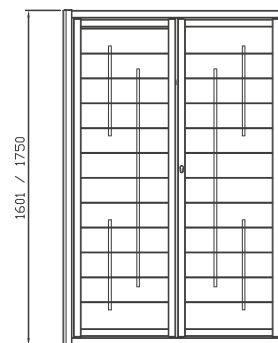

TAU

DATI TECNICI:

PIATTI ORIZZONTALI 30x5
BARRA VERTICALE TONDO / QUADRO SEZ. 14

DISPONIBILI PER LINEA:

LIBERA - LIBERA CE - EVOLUTA 18 ASS 180

PREZZO DI RIFERIMENTO:

DECORO DELUXE + 10%

DATI TECNICI:

PIATTI ORIZZONTALI 30x5
 BARRA VERTICALE TONDO / QUADRO SEZ. 14

DISPONIBILI PER LINEA:

LIBERA - LIBERA CE - EVOLUTA 18 ASS 180

PREZZO DI RIFERIMENTO:

DECORO DELUXE + 10%

GAMMA

DESIGN MINIMAL

150