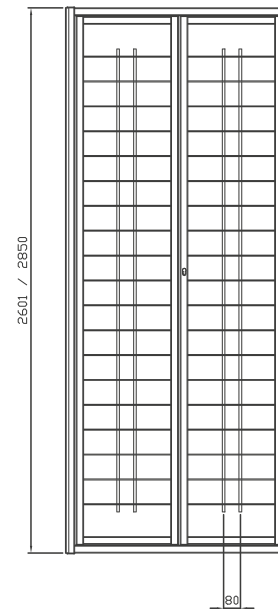

LINEA ELEGANCE

DESIGN TYPICAL

ELEGANCE Q

DATI TECNICI:

PIATTI ORIZZONTALI 30x5
BARRA VERTICALE QUADRO SEZ. 14

DISPONIBILI PER LINEA:

PERFEKTA (SOLO CON COMBI) - EVOLUTA 18 -
LIBERA - LIBERA CE

ELEGANCE T

DATI TECNICI:

PIATTI ORIZZONTALI 30x5
BARRA VERTICALE TONDO / QUADRO SEZ. 14

DISPONIBILI PER LINEA:

LIBERA - LIBERA CE - EVOLUTA 18 ASS 180

PREZZO DI RIFERIMENTO:

DECORO DELUXE + 10%

BETA

DESIGN MINIMAL

DESIGN MINIMAL

DELTA

DATI TECNICI:

PIATTI ORIZZONTALI 30x8

DISPONIBILI PER LINEA:

LIBERA - LIBERA CE - EVOLUTA 18 ASS 180

PREZZO DI RIFERIMENTO:

DECORO DELUXE

DESIGN MINIMAL

EPSILON

DATI TECNICI:

TUBOLARI ORIZZONTALI DIAMETRO 25

DISPONIBILI PER LINEA:

LIBERA - LIBERA CE - EVOLUTA 18 ASS 180

PREZZO DI RIFERIMENTO:

DECORO DELUXE + 10%