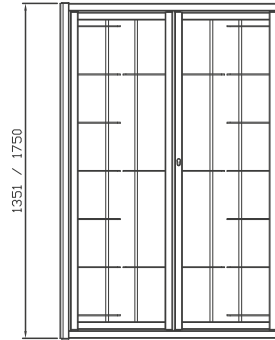

DATI TECNICI:

PIATTI ORIZZONTALI 30x5
BARRA VERTICALE TONDO / QUADRO SEZ. 14

DISPONIBILI PER LINEA:

LIBERA - LIBERA CE

PREZZO DI RIFERIMENTO:

DECORO DELUXE + 10%

SIGMA

DESIGN MINIMAL