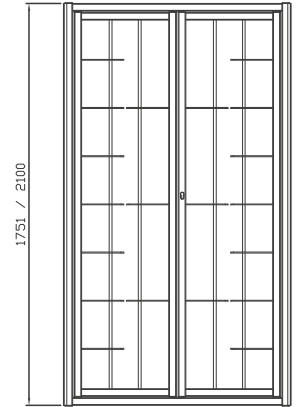

DATI TECNICI:

PIATTI ORIZZONTALI 30x5
BARRA VERTICALE TONDO / QUADRO SEZ. 14

DISPONIBILI PER LINEA:

LIBERA - LIBERA CE

PREZZO DI RIFERIMENTO:

DECORO DELUXE + 10%

SIGMA

DESIGN MINIMAL