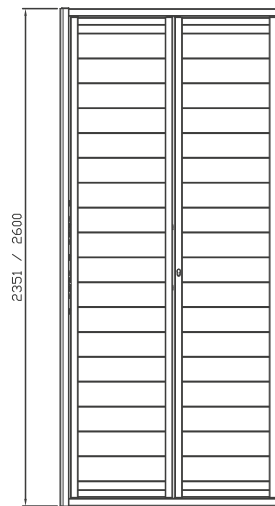

DATI TECNICI:

PIATTI ORIZZONTALI 30x8

DISPONIBILI PER LINEA:

LIBERA - LIBERA CE - EVOLUTA 18 ASS 180

PREZZO DI RIFERIMENTO:

DECORO DELUXE

OMICROM

DESIGN MINIMAL