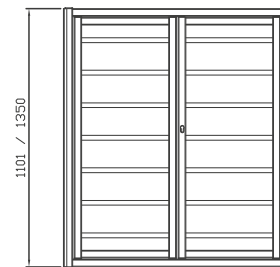

DESIGN MINIMAL

DELTA

DATI TECNICI:

PIATTI ORIZZONTALI 30x8

DISPONIBILI PER LINEA:

LIBERA - LIBERA CE - EVOLUTA 18 ASS 180

PREZZO DI RIFERIMENTO:

DECORO DELUXE

DESIGN MINIMAL

EPSILON

DATI TECNICI:

TUBOLARI ORIZZONTALI DIAMETRO 25

DISPONIBILI PER LINEA:

LIBERA - LIBERA CE - EVOLUTA 18 ASS 180

PREZZO DI RIFERIMENTO:

DECORO DELUXE + 10%

MAX 800

DATI TECNICI:

PIATTI ORIZZONTALI 30x8

DISPONIBILI PER LINEA:

LIBERA - LIBERA CE - EVOLUTA 18 ASS 180

PREZZO DI RIFERIMENTO:

DECORO DELUXE

OMICROM