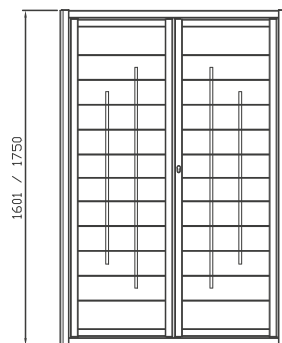

DATI TECNICI:

PIATTI ORIZZONTALI 30x5
BARRA VERTICALE TONDO / QUADRO SEZ. 14

DISPONIBILI PER LINEA:

EVOLUTA 18 APERTURE ACS 180 / ASS 180

PREZZO DI RIFERIMENTO:

DECORO DELUXE + 10%

DESIGN MINIMAL

IOTA

DATI TECNICI:

PIATTI ORIZZONTALI 30x5
BARRA VERTICALE TONDO / QUADRO SEZ. 14

DISPONIBILI PER LINEA:

LIBERA - LIBERA CE

PREZZO DI RIFERIMENTO:

DECORO DELUXE + 10%

150

DESIGN MINIMAL

ALFA

DATI TECNICI:

PIATTI ORIZZONTALI 30x5
 BARRA VERTICALE TONDO / QUADRO SEZ. 14

DISPONIBILI PER LINEA:

LIBERA - LIBERA CE - EVOLUTA 18 ASS 180

PREZZO DI RIFERIMENTO:

DECORO DELUXE + 10%

DESIGN MINIMAL