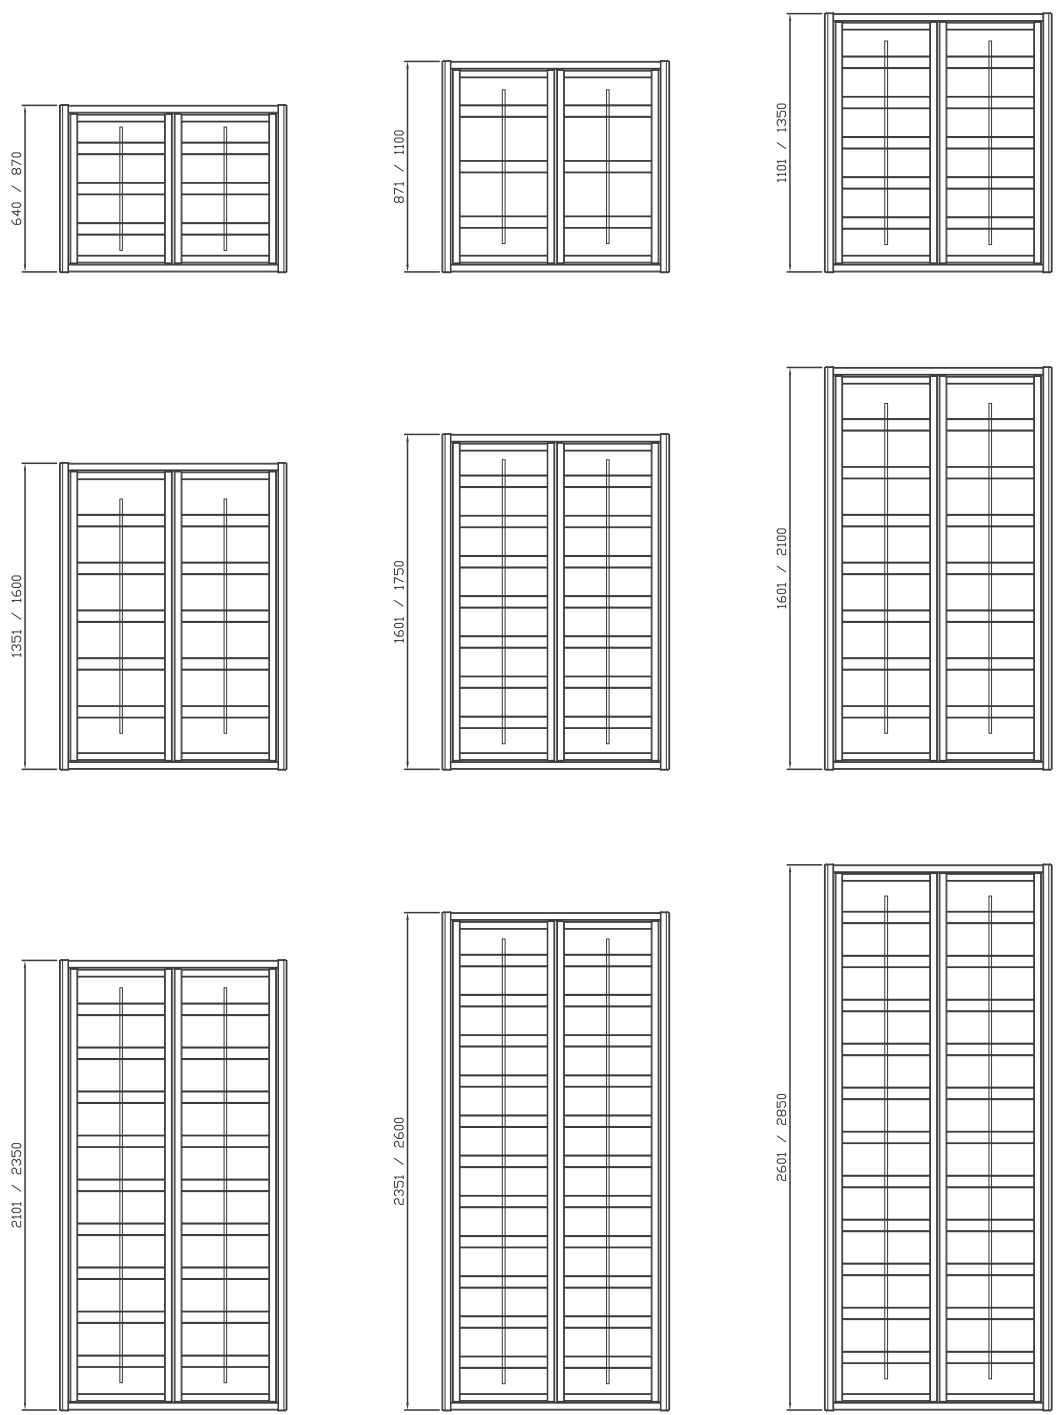

LINEA BASIC

DESIGN TYPICAL

BASIC Q

DATI TECNICI:

PIATTI ORIZZONTALI 30x5 (TUBOLARE 30X30 LINEA SIKURA) BARRA VERTICALE QUADRO SEZ. 14

DISPONIBILI PER LINEA:

EDILIA 2 - PERFEKTA (SOLO CON COMBI) - EVOLUTA 18 - LIBERA - LIBERA CE - SIKURA

ZETA

DATI TECNICI:

PIATTI ORIZZONTALI 30x5
 BARRA VERTICALE TONDO / QUADRO SEZ. 14

DISPONIBILI PER LINEA:

LIBERA - LIBERA CE - EVOLUTA 18 ASS 180

PREZZO DI RIFERIMENTO:

DECORO DELUXE + 10%

DESIGN MINIMAL

TAU

DATI TECNICI:

PIATTI ORIZZONTALI 30x5
BARRA VERTICALE TONDO / QUADRO SEZ. 14

DISPONIBILI PER LINEA:

LIBERA - LIBERA CE - EVOLUTA 18 ASS 180

PREZZO DI RIFERIMENTO:

DECORO DELUXE + 10%

DATI TECNICI:

PIATTI ORIZZONTALI 30x5
 BARRA VERTICALE TONDO / QUADRO SEZ. 14

DISPONIBILI PER LINEA:

LIBERA - LIBERA CE - EVOLUTA 18 ASS 180

PREZZO DI RIFERIMENTO:

DECORO DELUXE + 10%

GAMMA

DESIGN MINIMAL

150