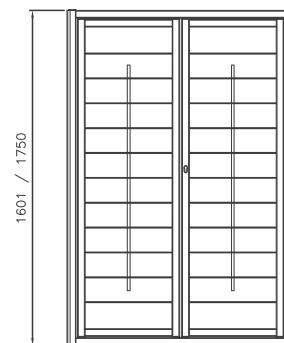

ZETA

DATI TECNICI:

PIATTI ORIZZONTALI 30x5
 BARRA VERTICALE TONDO / QUADRO SEZ. 14

DISPONIBILI PER LINEA:

LIBERA - LIBERA CE - EVOLUTA 18 ASS 180

PREZZO DI RIFERIMENTO:

DECORO DELUXE + 10%

DESIGN MINIMAL

TAU

DATI TECNICI:

PIATTI ORIZZONTALI 30x5
BARRA VERTICALE TONDO / QUADRO SEZ. 14

DISPONIBILI PER LINEA:

LIBERA - LIBERA CE - EVOLUTA 18 ASS 180

PREZZO DI RIFERIMENTO:

DECORO DELUXE + 10%

DATI TECNICI: