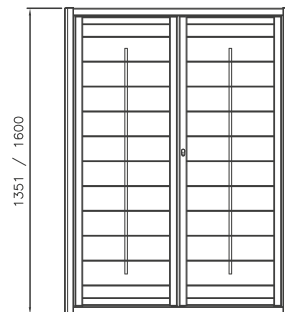

ALFA

DATI TECNICI:

PIATTI ORIZZONTALI 30x5
 BARRA VERTICALE TONDO / QUADRO SEZ. 14

DISPONIBILI PER LINEA:

LIBERA - LIBERA CE - EVOLUTA 18 ASS 180

PREZZO DI RIFERIMENTO:

DECORO DELUXE + 10%

DESIGN MINIMAL

ZETA

DATI TECNICI:

PIATTI ORIZZONTALI 30x5
 BARRA VERTICALE TONDO / QUADRO SEZ. 14

DISPONIBILI PER LINEA:

LIBERA - LIBERA CE - EVOLUTA 18 ASS 180

PREZZO DI RIFERIMENTO:

DECORO DELUXE + 10%

DESIGN MINIMAL

TAU

DATI TECNICI:

PIATTI ORIZZONTALI 30x5
BARRA VERTICALE TONDO / QUADRO SEZ. 14

DISPONIBILI PER LINEA:

LIBERA - LIBERA CE - EVOLUTA 18 ASS 180

PREZZO DI RIFERIMENTO:

DECORO DELUXE + 10%

DATI TECNICI: