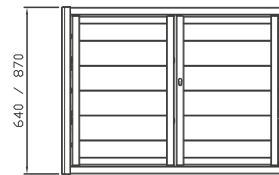

DATI TECNICI:

PIATTI ORIZZONTALI 30x8

DISPONIBILI PER LINEA:

LIBERA - LIBERA CE - EVOLUTA 18 ASS 180

PREZZO DI RIFERIMENTO:

DECORO DELUXE

OMICROM

DESIGN MINIMAL