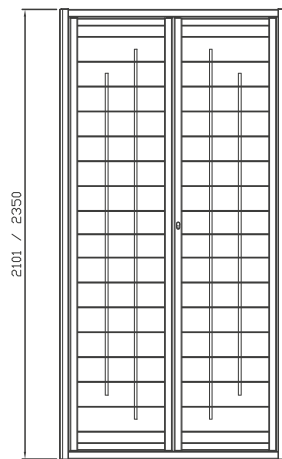

DATI TECNICI:

PIATTI ORIZZONTALI 30x5
BARRA VERTICALE TONDO / QUADRO SEZ. 14

DISPONIBILI PER LINEA:

EVOLUTA 18 APERTURE ACS 180 / ASS 180

PREZZO DI RIFERIMENTO:

DECORO DELUXE + 10%

DESIGN MINIMAL

IOTA

DATI TECNICI:

PIATTI ORIZZONTALI 30x5
BARRA VERTICALE TONDO / QUADRO SEZ. 14

DISPONIBILI PER LINEA:

LIBERA - LIBERA CE

PREZZO DI RIFERIMENTO:

DECORO DELUXE + 10%

150

DESIGN MINIMAL

ALFA

DATI TECNICI:

PIATTI ORIZZONTALI 30x5
 BARRA VERTICALE TONDO / QUADRO SEZ. 14

DISPONIBILI PER LINEA:

LIBERA - LIBERA CE - EVOLUTA 18 ASS 180

PREZZO DI RIFERIMENTO:

DECORO DELUXE + 10%

DESIGN MINIMAL