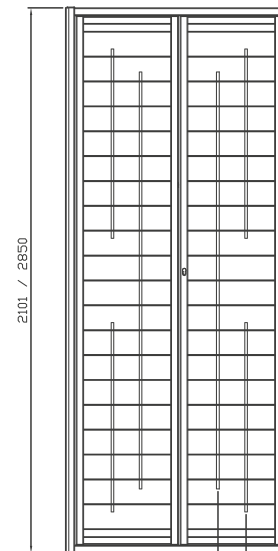

ZETA

DATI TECNICI:

PIATTI ORIZZONTALI 30x5
 BARRA VERTICALE TONDO / QUADRO SEZ. 14

DISPONIBILI PER LINEA:

LIBERA - LIBERA CE - EVOLUTA 18 ASS 180

PREZZO DI RIFERIMENTO:

DECORO DELUXE + 10%

DESIGN MINIMAL

TAU

DATI TECNICI:

PIATTI ORIZZONTALI 30x5
BARRA VERTICALE TONDO / QUADRO SEZ. 14

DISPONIBILI PER LINEA:

LIBERA - LIBERA CE - EVOLUTA 18 ASS 180

PREZZO DI RIFERIMENTO:

DECORO DELUXE + 10%

DATI TECNICI:

PIATTI ORIZZONTALI 30x5
 BARRA VERTICALE TONDO / QUADRO SEZ. 14

DISPONIBILI PER LINEA:

LIBERA - LIBERA CE - EVOLUTA 18 ASS 180

PREZZO DI RIFERIMENTO:

DECORO DELUXE + 10%

GAMMA

DESIGN MINIMAL

150

DATI TECNICI:

PIATTI ORIZZONTALI 30x5
BARRA VERTICALE TONDO / QUADRO SEZ. 14

DISPONIBILI PER LINEA:

LIBERA - LIBERA CE - EVOLUTA 18 ASS 180

PREZZO DI RIFERIMENTO:

DECORO DELUXE + 10%

BETA

DESIGN MINIMAL