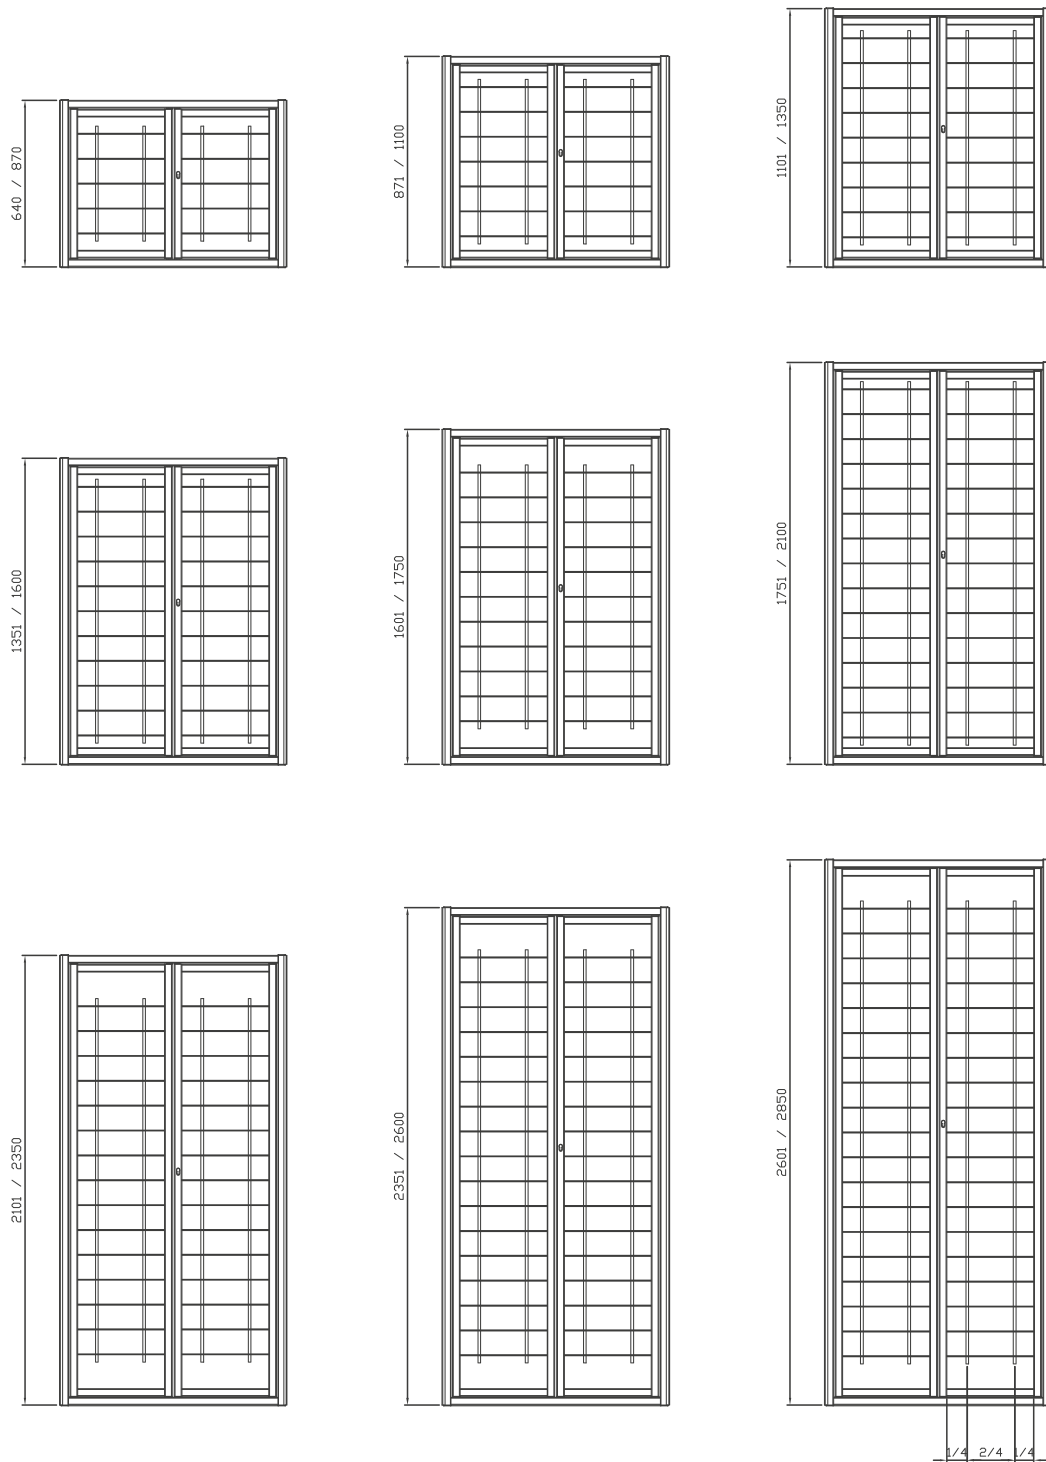

LINEA BASIC

DESIGN TYPICAL

BASIC Q

DATI TECNICI:

PIATTI ORIZZONTALI 30x5 (TUBOLARE 30X30 LINEA SIKURA) BARRA VERTICALE QUADRO SEZ. 14

DISPONIBILI PER LINEA:

EDILIA 2 - PERFEKTA (SOLO CON COMBI) - EVOLUTA 18 - LIBERA - LIBERA CE - SIKURA

PIATTI ORIZZONTALI 30x5
 BARRA VERTICALE TONDO / QUADRO SEZ. 14

DISPONIBILI PER LINEA:

LIBERA - LIBERA CE - EVOLUTA 18 ASS 180

PREZZO DI RIFERIMENTO:

DECORO DELUXE + 10%

GAMMA

DESIGN MINIMAL

150

KAPPA

DESIGN MINIMAL

DATI TECNICI:

PIATTI ORIZZONTALI 30x5
 BARRA VERTICALE TONDO / QUADRO SEZ. 14

DISPONIBILI PER LINEA:

LIBERA - LIBERA CE - EVOLUTA 18 ASS 180

PREZZO DI RIFERIMENTO:

DECORO DELUXE + 10%

DATI TECNICI:

PIATTI ORIZZONTALI 30x5
BARRA VERTICALE TONDO / QUADRO SEZ. 14

DISPONIBILI PER LINEA:

LIBERA - LIBERA CE - EVOLUTA 18 ASS 180

PREZZO DI RIFERIMENTO:

DECORO DELUXE + 10%

BETA

DESIGN MINIMAL