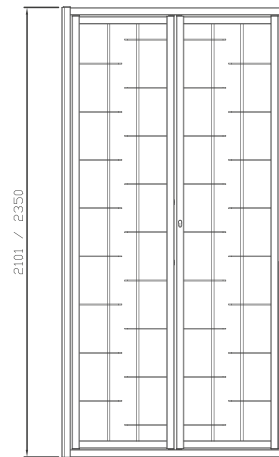

DATI TECNICI:

PIATTI ORIZZONTALI 30x5
BARRA VERTICALE TONDO / QUADRO SEZ. 14

DISPONIBILI PER LINEA:

LIBERA - LIBERA CE

PREZZO DI RIFERIMENTO:

DECORO DELUXE + 10%

OMEGA

DESIGN MINIMAL