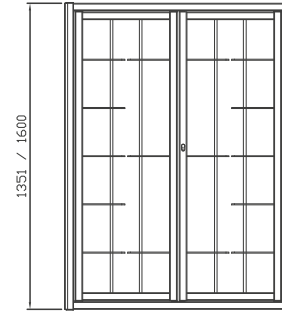

DATI TECNICI:

PIATTI ORIZZONTALI 30x5
BARRA VERTICALE TONDO / QUADRO SEZ. 14

DISPONIBILI PER LINEA:

LIBERA - LIBERA CE

PREZZO DI RIFERIMENTO:

DECORO DELUXE + 10%

SIGMA

DESIGN MINIMAL