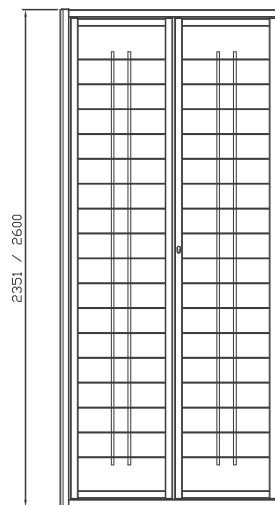

LINEA BASIC

DESIGN TYPICAL

BASIC Q

DATI TECNICI:

PIATTI ORIZZONTALI 30x5 (TUBOLARE 30X30 LINEA SIKURA) BARRA VERTICALE QUADRO SEZ. 14

DISPONIBILI PER LINEA:

EDILIA 2 - PERFEKTA (SOLO CON COMBI) - EVOLUTA 18 - LIBERA - LIBERA CE - SIKURA

DATI TECNICI:

PIATTI ORIZZONTALI 30x5
BARRA VERTICALE TONDO / QUADRO SEZ. 14

DISPONIBILI PER LINEA:

LIBERA - LIBERA CE - EVOLUTA 18 ASS 180

PREZZO DI RIFERIMENTO:

DECORO DELUXE + 10%

BETA

DESIGN MINIMAL

DESIGN MINIMAL

DELTA

DATI TECNICI:

PIATTI ORIZZONTALI 30x8

DISPONIBILI PER LINEA:

LIBERA - LIBERA CE - EVOLUTA 18 ASS 180

PREZZO DI RIFERIMENTO:

DECORO DELUXE

DESIGN MINIMAL

EPSILON

DATI TECNICI:

TUBOLARI ORIZZONTALI DIAMETRO 25

DISPONIBILI PER LINEA:

LIBERA - LIBERA CE - EVOLUTA 18 ASS 180

PREZZO DI RIFERIMENTO:

DECORO DELUXE + 10%