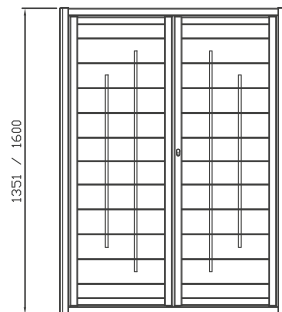

DATI TECNICI:

PIATTI ORIZZONTALI 30x5
BARRA VERTICALE TONDO / QUADRO SEZ. 14

DISPONIBILI PER LINEA:

LIBERA - LIBERA CE

PREZZO DI RIFERIMENTO:

DECORO DELUXE + 10%

150

DESIGN MINIMAL

ALFA

DATI TECNICI:

PIATTI ORIZZONTALI 30x5
 BARRA VERTICALE TONDO / QUADRO SEZ. 14

DISPONIBILI PER LINEA:

LIBERA - LIBERA CE - EVOLUTA 18 ASS 180

PREZZO DI RIFERIMENTO:

DECORO DELUXE + 10%

DESIGN MINIMAL