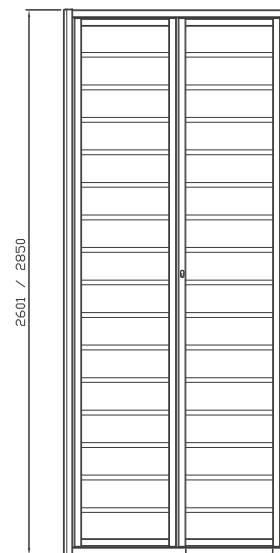

DATI TECNICI:

PIATTI ORIZZONTALI 30x5
BARRA VERTICALE TONDO / QUADRO SEZ. 14

DISPONIBILI PER LINEA:

LIBERA - LIBERA CE - EVOLUTA 18 ASS 180

PREZZO DI RIFERIMENTO:

DECORO DELUXE + 10%

BETA

DESIGN MINIMAL

DESIGN MINIMAL

DELTA

DATI TECNICI:

PIATTI ORIZZONTALI 30x8

DISPONIBILI PER LINEA:

LIBERA - LIBERA CE - EVOLUTA 18 ASS 180

PREZZO DI RIFERIMENTO:

DECORO DELUXE

DESIGN MINIMAL

EPSILON

DATI TECNICI:

TUBOLARI ORIZZONTALI DIAMETRO 25

DISPONIBILI PER LINEA:

LIBERA - LIBERA CE - EVOLUTA 18 ASS 180

PREZZO DI RIFERIMENTO:

DECORO DELUXE + 10%

MAX 800

DATI TECNICI:

PIATTI ORIZZONTALI 30x8

DISPONIBILI PER LINEA:

LIBERA - LIBERA CE - EVOLUTA 18 ASS 180

PREZZO DI RIFERIMENTO:

DECORO DELUXE

OMICROM