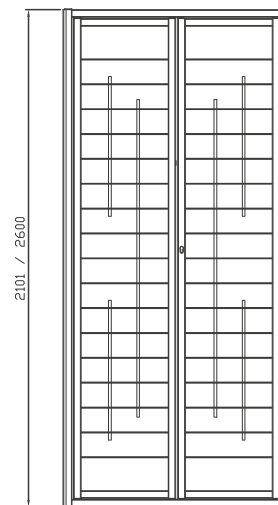

LINEA BASIC

DESIGN TYPICAL

BASIC Q

DATI TECNICI:

PIATTI ORIZZONTALI 30x5 (TUBOLARE 30X30 LINEA SIKURA) BARRA VERTICALE QUADRO SEZ. 14

DISPONIBILI PER LINEA:

EDILIA 2 - PERFEKTA (SOLO CON COMBI) - EVOLUTA 18 - LIBERA - LIBERA CE - SIKURA

ZETA

DATI TECNICI:

PIATTI ORIZZONTALI 30x5
 BARRA VERTICALE TONDO / QUADRO SEZ. 14

DISPONIBILI PER LINEA:

LIBERA - LIBERA CE - EVOLUTA 18 ASS 180

PREZZO DI RIFERIMENTO:

DECORO DELUXE + 10%

DESIGN MINIMAL

TAU

DATI TECNICI:

PIATTI ORIZZONTALI 30x5
BARRA VERTICALE TONDO / QUADRO SEZ. 14

DISPONIBILI PER LINEA:

LIBERA - LIBERA CE - EVOLUTA 18 ASS 180

PREZZO DI RIFERIMENTO:

DECORO DELUXE + 10%

DATI TECNICI:

PIATTI ORIZZONTALI 30x5
 BARRA VERTICALE TONDO / QUADRO SEZ. 14

DISPONIBILI PER LINEA:

LIBERA - LIBERA CE - EVOLUTA 18 ASS 180

PREZZO DI RIFERIMENTO:

DECORO DELUXE + 10%

GAMMA

DESIGN MINIMAL

150