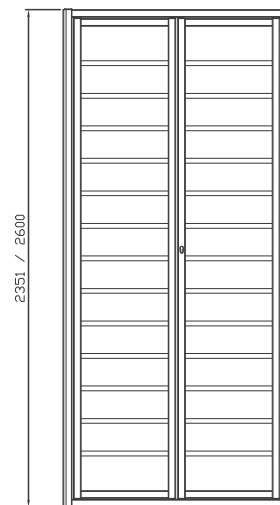

DATI TECNICI:

PIATTI ORIZZONTALI 30x5
BARRA VERTICALE TONDO / QUADRO SEZ. 14

DISPONIBILI PER LINEA:

LIBERA - LIBERA CE - EVOLUTA 18 ASS 180

PREZZO DI RIFERIMENTO:

DECORO DELUXE + 10%

BETA

DESIGN MINIMAL

DESIGN MINIMAL

DELTA

DATI TECNICI:

PIATTI ORIZZONTALI 30x8

DISPONIBILI PER LINEA:

LIBERA - LIBERA CE - EVOLUTA 18 ASS 180

PREZZO DI RIFERIMENTO:

DECORO DELUXE

DESIGN MINIMAL

EPSILON

DATI TECNICI:

TUBOLARI ORIZZONTALI DIAMETRO 25

DISPONIBILI PER LINEA:

LIBERA - LIBERA CE - EVOLUTA 18 ASS 180

PREZZO DI RIFERIMENTO:

DECORO DELUXE + 10%

MAX 800

DATI TECNICI:

PIATTI ORIZZONTALI 30x8

DISPONIBILI PER LINEA:

LIBERA - LIBERA CE - EVOLUTA 18 ASS 180

PREZZO DI RIFERIMENTO:

DECORO DELUXE

OMICROM