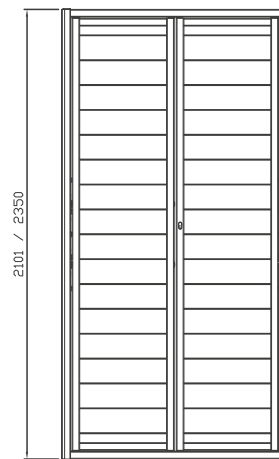

DATI TECNICI:

PIATTI ORIZZONTALI 30x8

DISPONIBILI PER LINEA:

LIBERA - LIBERA CE - EVOLUTA 18 ASS 180

PREZZO DI RIFERIMENTO:

DECORO DELUXE

OMICROM

DESIGN MINIMAL