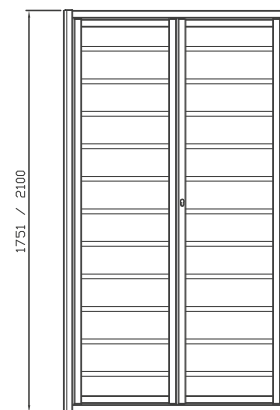

DESIGN MINIMAL

DELTA

DATI TECNICI:

PIATTI ORIZZONTALI 30x8

DISPONIBILI PER LINEA:

LIBERA - LIBERA CE - EVOLUTA 18 ASS 180

PREZZO DI RIFERIMENTO:

DECORO DELUXE

DESIGN MINIMAL

EPSILON

DATI TECNICI:

TUBOLARI ORIZZONTALI DIAMETRO 25

DISPONIBILI PER LINEA:

LIBERA - LIBERA CE - EVOLUTA 18 ASS 180

PREZZO DI RIFERIMENTO:

DECORO DELUXE + 10%