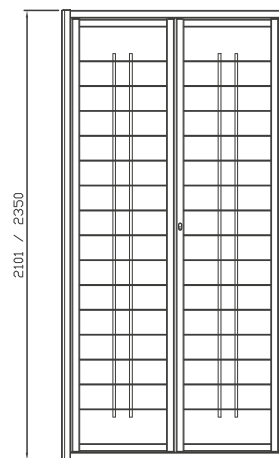

DATI TECNICI:

PIATTI ORIZZONTALI 30x5
BARRA VERTICALE TONDO / QUADRO SEZ. 14

DISPONIBILI PER LINEA:

LIBERA - LIBERA CE - EVOLUTA 18 ASS 180

PREZZO DI RIFERIMENTO:

DECORO DELUXE + 10%

BETA

DESIGN MINIMAL

DESIGN MINIMAL

DELTA

DATI TECNICI:

PIATTI ORIZZONTALI 30x8

DISPONIBILI PER LINEA:

LIBERA - LIBERA CE - EVOLUTA 18 ASS 180

PREZZO DI RIFERIMENTO:

DECORO DELUXE