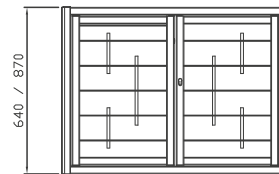

PIATTI ORIZZONTALI 30x5
 BARRA VERTICALE TONDO / QUADRO SEZ. 14

DISPONIBILI PER LINEA:

LIBERA - LIBERA CE - EVOLUTA 18 ASS 180

PREZZO DI RIFERIMENTO:

DECORO DELUXE + 10%

GAMMA

DESIGN MINIMAL

150