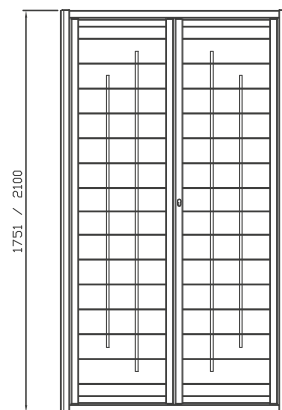

DATI TECNICI:

PIATTI ORIZZONTALI 30x5
BARRA VERTICALE TONDO / QUADRO SEZ. 14

DISPONIBILI PER LINEA:

EVOLUTA 18 APERTURE ACS 180 / ASS 180

PREZZO DI RIFERIMENTO:

DECORO DELUXE + 10%

DESIGN MINIMAL

IOTA

DATI TECNICI:

PIATTI ORIZZONTALI 30x5
BARRA VERTICALE TONDO / QUADRO SEZ. 14

DISPONIBILI PER LINEA:

LIBERA - LIBERA CE

PREZZO DI RIFERIMENTO:

DECORO DELUXE + 10%

150

DESIGN MINIMAL

ALFA

DATI TECNICI:

PIATTI ORIZZONTALI 30x5
 BARRA VERTICALE TONDO / QUADRO SEZ. 14

DISPONIBILI PER LINEA:

LIBERA - LIBERA CE - EVOLUTA 18 ASS 180

PREZZO DI RIFERIMENTO:

DECORO DELUXE + 10%

DESIGN MINIMAL