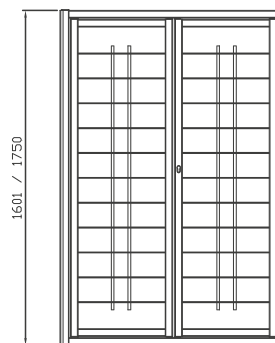

DATI TECNICI:

PIATTI ORIZZONTALI 30x5
BARRA VERTICALE TONDO / QUADRO SEZ. 14

DISPONIBILI PER LINEA:

LIBERA - LIBERA CE - EVOLUTA 18 ASS 180

PREZZO DI RIFERIMENTO:

DECORO DELUXE + 10%

BETA

DESIGN MINIMAL

DESIGN MINIMAL

DELTA

DATI TECNICI:

PIATTI ORIZZONTALI 30x8

DISPONIBILI PER LINEA:

LIBERA - LIBERA CE - EVOLUTA 18 ASS 180

PREZZO DI RIFERIMENTO:

DECORO DELUXE