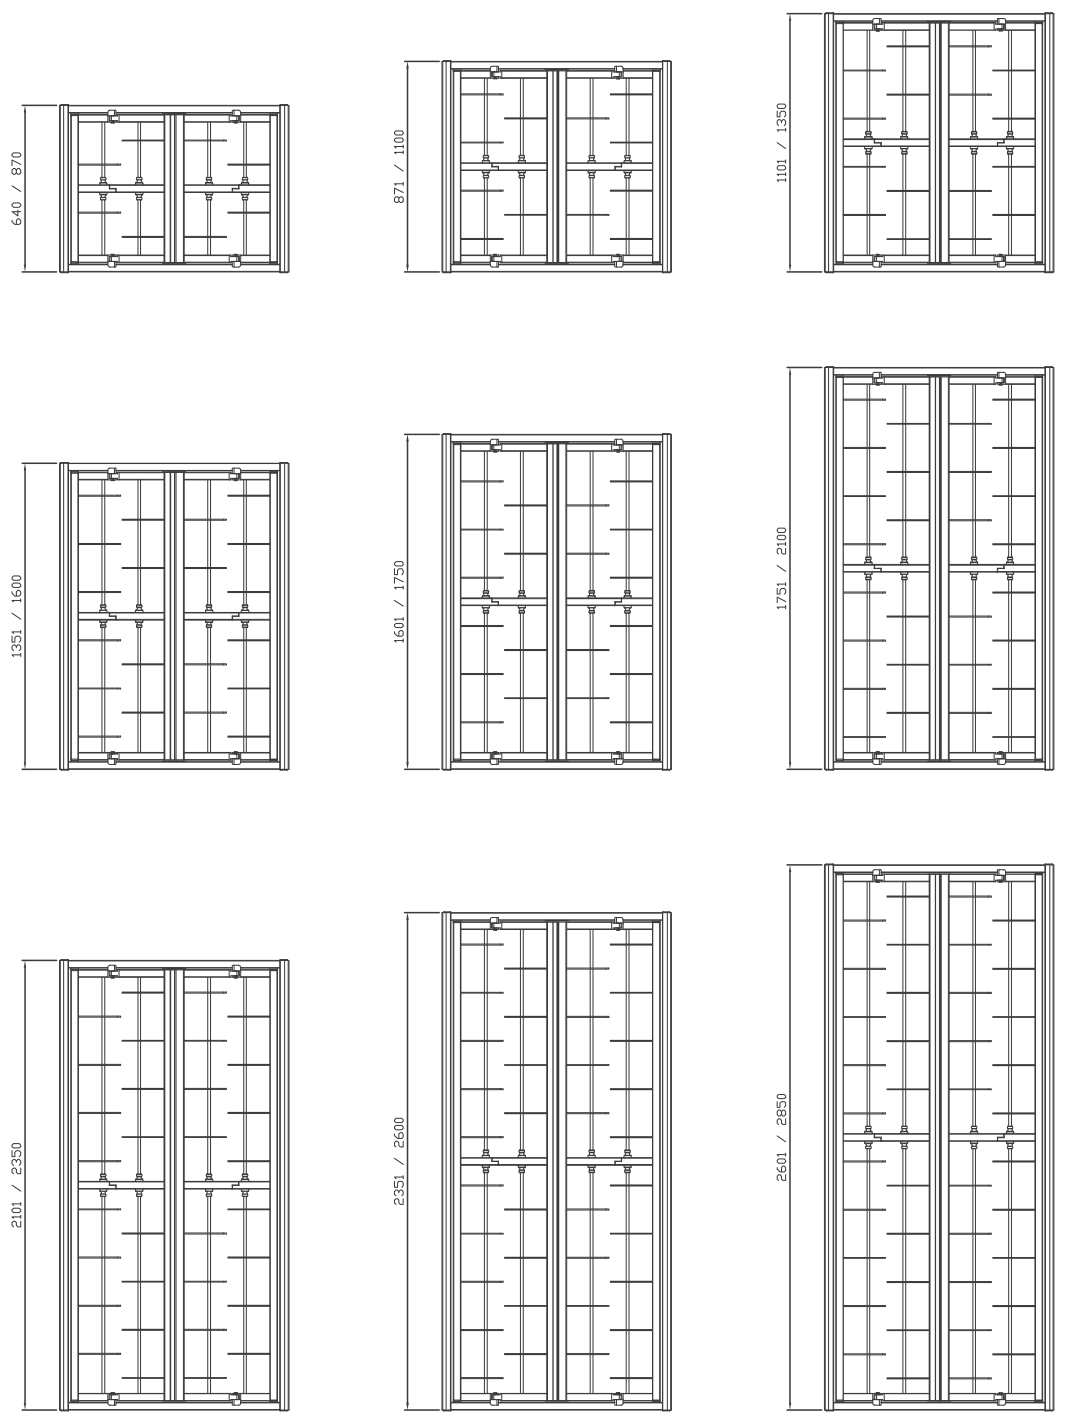

DATI TECNICI:

PIATTI ORIZZONTALI 30x5
 BARRA VERTICALE TONDO / QUADRO SEZ. 14

DISPONIBILI PER LINEA:

EVOLUTA 18 APERTURE ACS 180 / ASS 180

PREZZO DI RIFERIMENTO:

DECORO DELUXE + 10%

DATI TECNICI:

PIATTI ORIZZONTALI 30x5
BARRA VERTICALE TONDO / QUADRO SEZ. 14