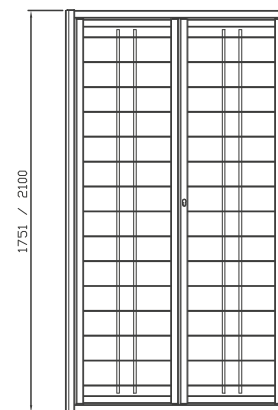

DATI TECNICI:

PIATTI ORIZZONTALI 30x5
BARRA VERTICALE TONDO / QUADRO SEZ. 14

DISPONIBILI PER LINEA:

LIBERA - LIBERA CE - EVOLUTA 18 ASS 180

PREZZO DI RIFERIMENTO:

DECORO DELUXE + 10%

BETA

DESIGN MINIMAL

DESIGN MINIMAL

DELTA

DATI TECNICI:

PIATTI ORIZZONTALI 30x8

DISPONIBILI PER LINEA:

LIBERA - LIBERA CE - EVOLUTA 18 ASS 180

PREZZO DI RIFERIMENTO:

DECORO DELUXE

DESIGN MINIMAL

EPSILON

DATI TECNICI:

TUBOLARI ORIZZONTALI DIAMETRO 25

DISPONIBILI PER LINEA:

LIBERA - LIBERA CE - EVOLUTA 18 ASS 180

PREZZO DI RIFERIMENTO:

DECORO DELUXE + 10%