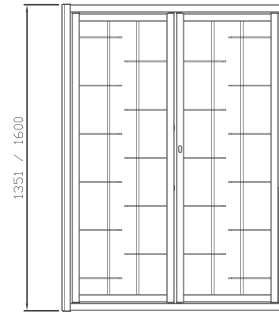

DATI TECNICI:

PIATTI ORIZZONTALI 30x5
BARRA VERTICALE TONDO / QUADRO SEZ. 14

DISPONIBILI PER LINEA:

LIBERA - LIBERA CE

PREZZO DI RIFERIMENTO:

DECORO DELUXE + 10%

OMEGA

DESIGN MINIMAL